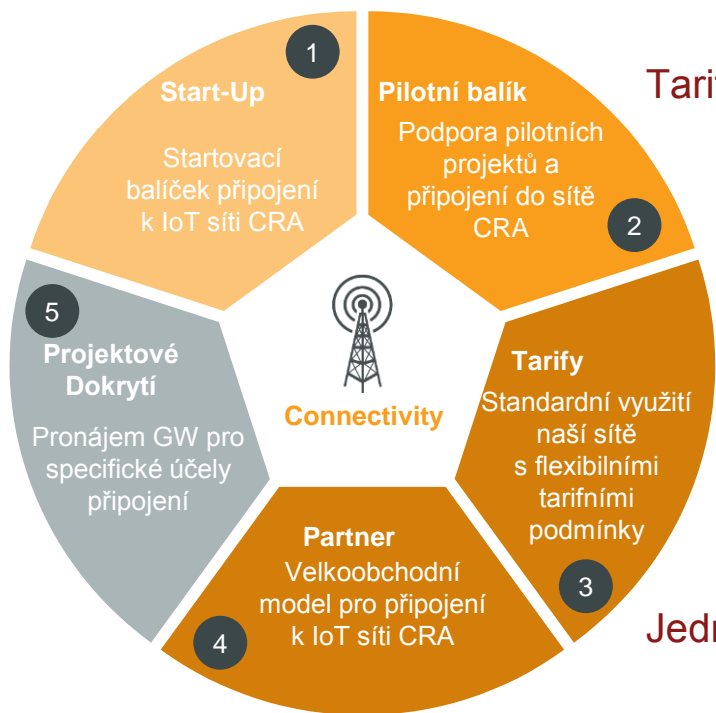

IoT PRODUKTY CRA - MOMENTÁLNĚ UNIKÁTNÍ NABÍDKA NA TRHU