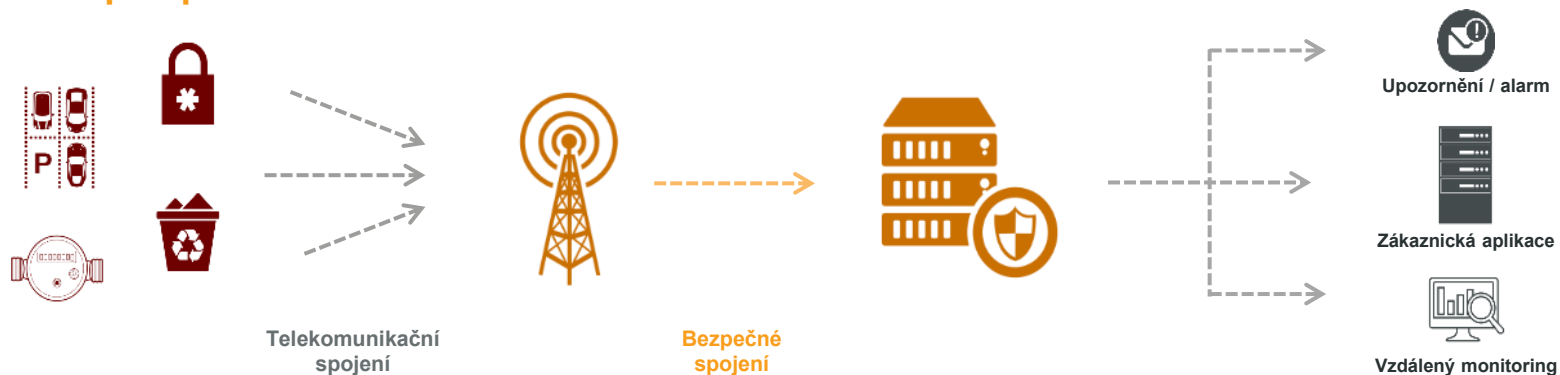

CRA 

ČESKÉ RADIOKOMUNIKACE

INTERNET VĚCÍ A CRA

MARTIN GEBAUER | GENERÁLNÍ ŘEDITEL CRA

(NEJEN) IoT STAVÍME NA NAŠÍ UNIKÁTNÍ INFRASTRUKTUŘE

Věta z poslání CRA

Převádíme technologické trendy do inovativních mediálních, telekomunikačních a IT infrastrukturních služeb, které našim zákazníkům přinášejí hodnotu.

- **IoT síť CRA** budujeme na otevřené technologii **LoRa**, jež umožňuje bezdrátové připojení inteligentních zařízení na velkou vzdálenost s minimální energetickou náročností.
- **IoT cloud CRA** a jeho jedinečná infrastruktura dávají datům z internetů věcí život. „Je postaven také na otevřené technologii a umožňuje veškerá data bezpečně přijmout, bezpečně zpracovat a připravit pro vizualizaci pro koncového uživatele.
- **IoT produkty** v pilotní i komerční nabídce jsou na trhu

VALUE CHAIN CRA

Od čidla po aplikace

KONCOVÁ ZAŘÍZENÍ

Prodej vybraných partnerských koncových zařízení

CRA SÍŤ LoRa

Telekomunikační služba připojení
Rozšířené služby připojení (SLA)
Pronájem a správa základových stanic

ZAJIŠŤUJEME BEZPEČNOST DAT, OD VYSLÁNÍ AŽ PO KONEČNÉ ZPRACOVÁNÍ

IoT cloud CRA

- Možnost příjmu dat z různých sítí a zdrojů
- Komplexní zpracování a uchování dat
- Provoz aplikací pro zpracování, interakci a vizualizaci dat pro koncového uživatele
- Šifrování dat E2E
- Auditované přístupy k datům
- Všechna data fyzicky na jednom místě v ČR