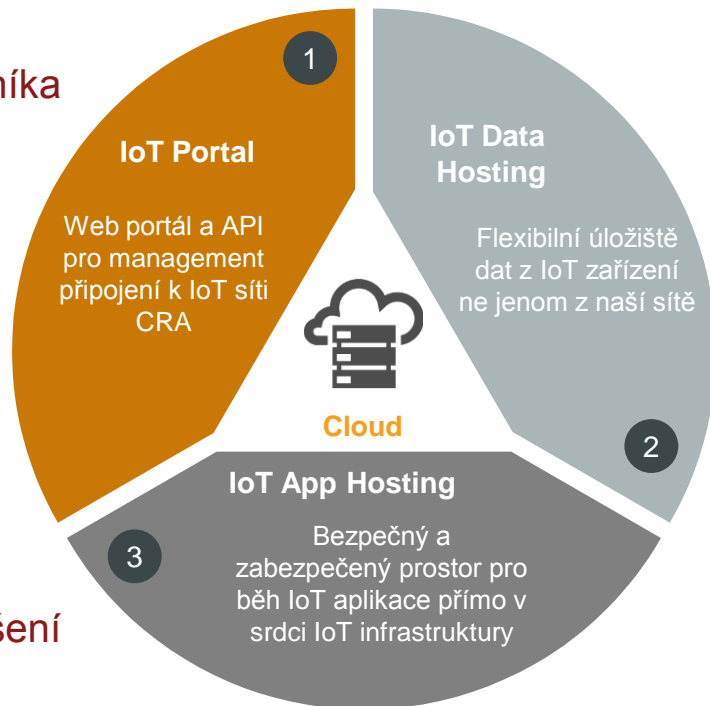

CRA CLOUD

Hostování IoT aplikace
Hostování a ukládání dat ze zařízení
Procesování a analýza dat
Reporting dat a Přístup k BigData

UŽIVATELSKÉ APLIKACE

Self-Management IoT Portál
Dodávka integrovaných řešení pro vybrané vertikály

ZAJIŠŤUJEME BEZPEČNOST DAT, OD VYSLÁNÍ AŽ PO KONEČNÉ ZPRACOVÁNÍ

IoT cloud CRA

- Možnost příjmu dat z různých sítí a zdrojů
- Komplexní zpracování a uchování dat
- Provoz aplikací pro zpracování, interakci a vizualizaci dat pro koncového uživatele
- Šifrování dat E2E
- Auditované přístupy k datům
- Všechna data fyzicky na jednom místě v ČR

IoT PRODUKTY CRA - MOMENTÁLNĚ UNIKÁTNÍ NABÍDKA NA TRHU

Tarify podle potřeb zákazníka

Vysoká spolehlivost

Flexibilita

Bezpečnost E2E

Jedna garance za celé řešení

CHYTRÁ ŘEŠENÍ CRA PRO BUSINESS E2E

ŽIVOTNÍ PROSTŘEDÍ
A ZEMĚDĚLSTVÍ

ENERGETIKA
A UTILITY

CHYTRÁ MĚSTA

CHYTRÝ PRŮMYSL
A LOGISTIKA

STÁVÁME SE SOUČÁSTÍ VYŠŠÍHO EKOSYSTÉMU

- Jsme členem LoRa aliance
- Otvíráme partnerství v zahraničí
- Testujeme čidla a dáváme doporučení pro jejich nasazení
- Integrujeme různé technologie
- Budujeme nezávislý IoT cloud CRA s přesahem do zahraničí