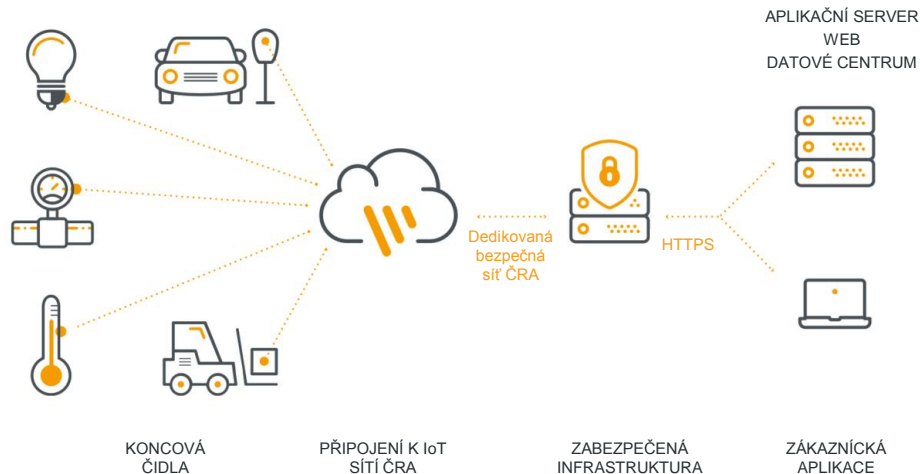

ZAJIŠŤUJEME BEZPEČNOST DAT, OD VYSLÁNÍ AŽ PO KONEČNÉ ZPRACOVÁNÍ

IoT cloud CRA

- Možnost příjmu dat z různých sítí a zdrojů
- Komplexní zpracování a uchování dat
- Provoz aplikací pro zpracování, interakci a vizualizaci dat pro koncového uživatele
- Šifrování dat E2E
- Auditované přístupy k datům
- Všechna data fyzicky na jednom místě v ČR