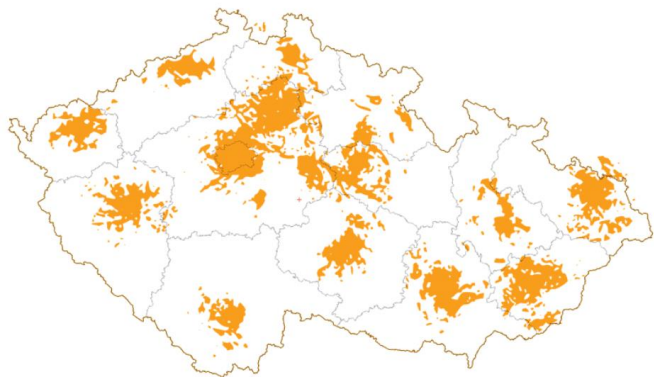

BUDUJEME PROFESIONÁLNÍ IoT SÍŤ CRA S VYSOKÝM POKRYTÍM CELÉ ČR

Pilotní provoz IoT sítě CRA 2016

- Pilotní provoz sítě IoT v krajských městech a okolí
- Otestování provozu zabezpečené technologie na území ČR
- Příprava základního konceptu produktů pro trh 2017