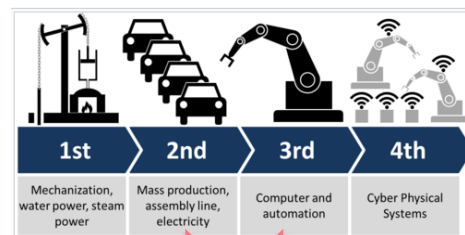

INDUSTRY 4.0 a IoT

MILOSLAV RUT
Partner BDO IT a.s.

miloslav.rut@bdo-it.com

Industry 4.0 a staré technologie

- Automatizace
- Efektivní řízení
- Optimalizace
- Proaktivita
- Big Data

?

Výzvy implementace Industry 4.0