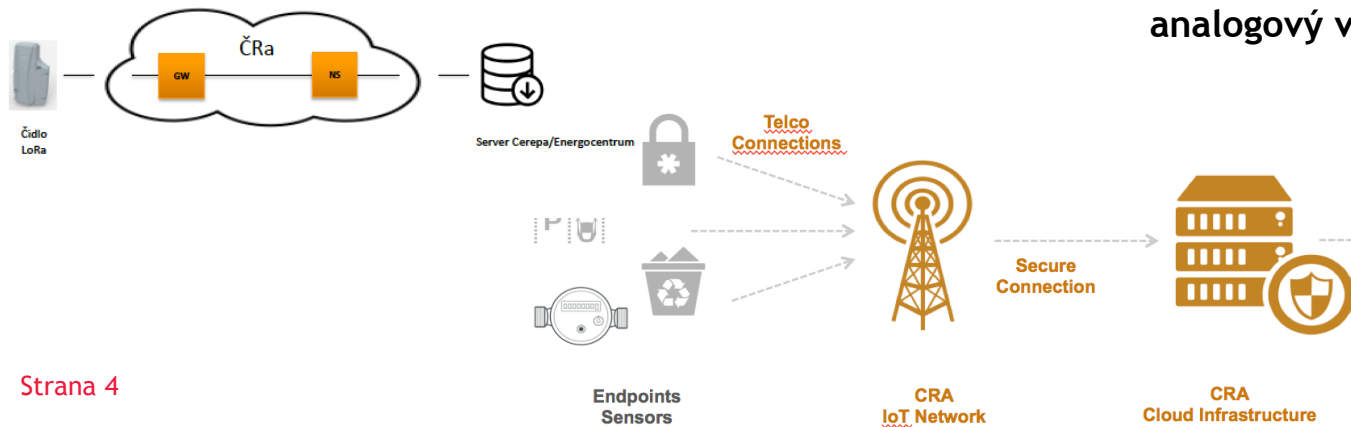

- Staré technologie (1980 - 1990)
- Rozlehlý areál
- Neexistence infrastruktury
- Neexistence řídicího systému
- Neexistující dohled a reporting

Řešení

Infrastruktura

- Bluetooth
- WiFi
- Point to Point
- LAN (optika, metalika)
- GSM / GPRS / LTE
- **IoT**

IoT čidla

- Elektroměr Logarex pro nepřímé měření
- Elektroměr Logarex pro přímé měření
- Senzor pro dálkový odečet vodoměrů.
- Plovákový snímač
- Teploměr / vlhkoměr do prostoru
- Teploměr vhodný pro snímání teploty technologických vod
- Univerzální snímač 2-4x impulsní/čítačový vstup
- Univerzální snímač 2x analogový vstup